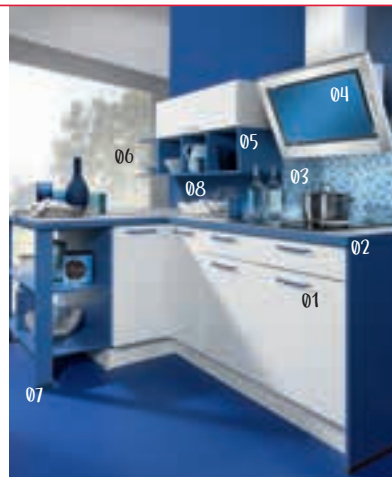

Ob in Weiss, Chilirot, Mangogelb, Grün oder Blau - Farbe ist und bleibt das beliebteste Stilmittel für eine unverwechselbare Optik!

Nichts verändert einen Look so wie mutig gesetzte Farbakzente. Ob Weiß, Chilirot, Mangogelb, Grün oder Blau - in unserer Küche PN 80 darf nach Lust und Laune gemixt werden! Das Besondere: Mit den nachfolgenden Schranktypen, Gestaltungselementen und Details kannst du gezielte Farbakzente setzen. Farbige Griffe (01) sind auf weißen Fronten ein toller Hingucker. Arbeitsplattenkanten und

Wangen (02) bringen auf Wunsch noch mehr Farbe ins Spiel. Für das gewisse Etwas sorgen farblich abgestimmte Motivnischen (03). Die zeitgemäßen Dunsthauben (04) garantieren Kopffreiheit und bieten ein großes Farbfeld zur freien Gestaltung. Farbige Modulregale (05) sind echte Schmuckstücke. Sie lassen sich vertikal und horizontal einplanen (06). Ein Planungshighlight ist auch das farbige Abschluss- und Inselregal (07). Nischenrückwände (16 mm) (08) setzen das gewählte Farbkonzept konsequent fort.