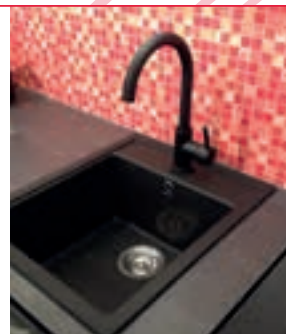

# ALLES MASSARBEIT

Abspülen kann Spaß machen? Seit wann denn das? Seit alles nach deinen Wünschen eingerichtet ist! Die Spüle ist ein Herzstück deiner Küche. Unzählige Male am Tag stellen wir das Wasser an und wieder aus. Wir wischen, trocknen ab, schälen, putzen und schneiden Gemüse. Wegen der vielen kleinen und großen Anforderungen Tag für Tag sollten Qualität, Know-how und Design im Spülbereich zusammenfließen. Wähle deine Küchenhelfer deshalb mit Bedacht. Dann ist der Spaß vorprogrammiert.